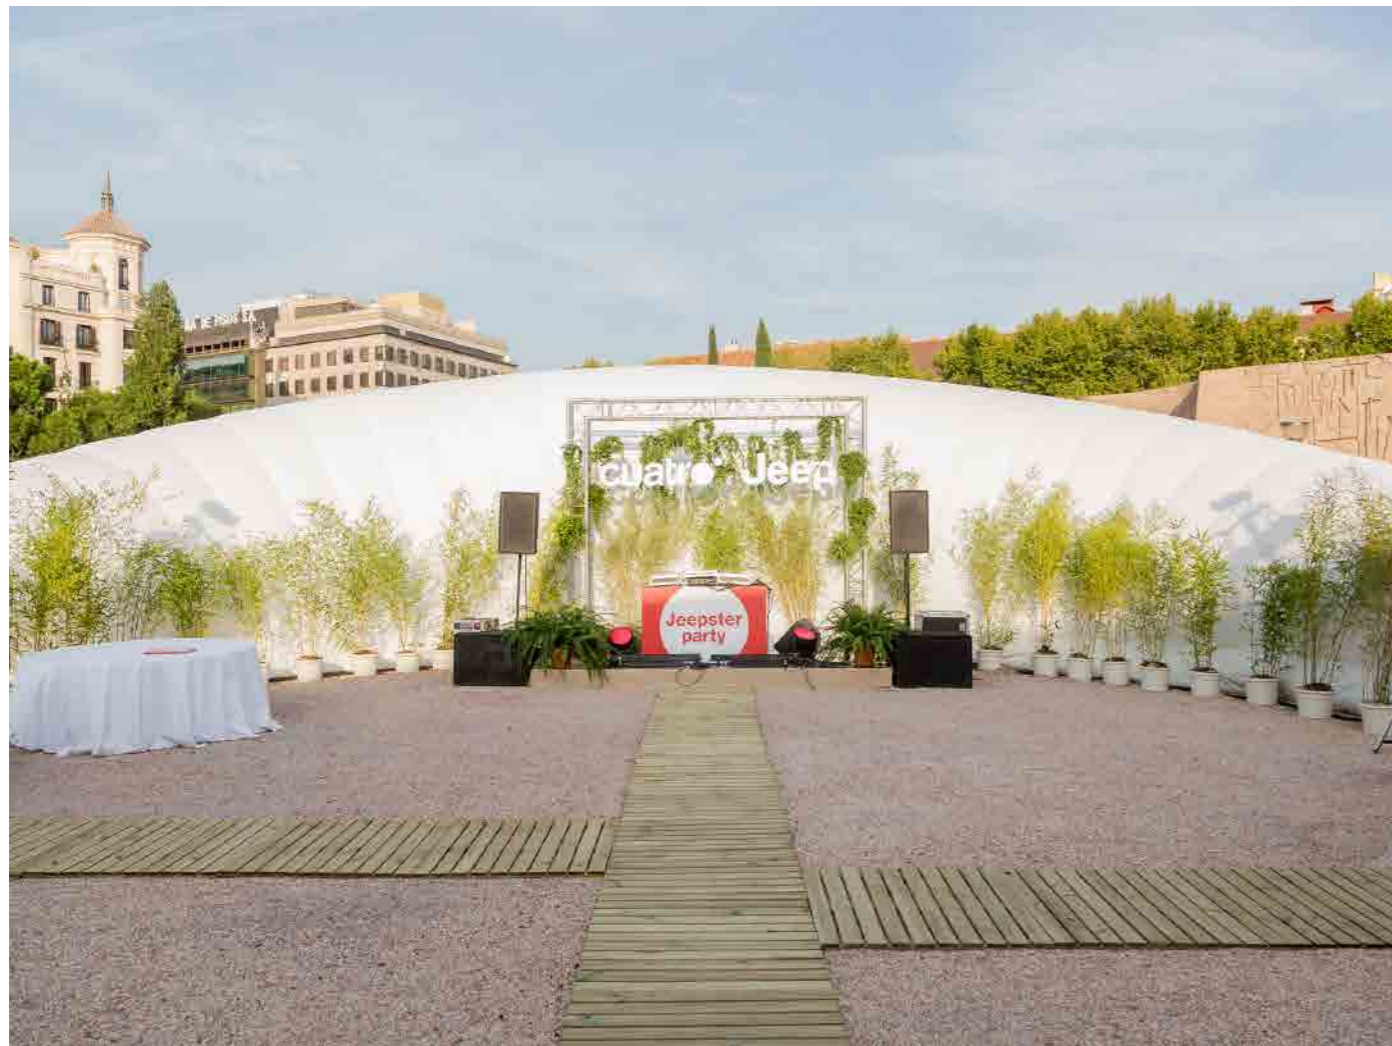

Perimetro exterior: 103m
Perimetro interior: 50m
Medidas exterior: 41x19,5m
Area interior: 500m²
Area patio: 192m²
Altura máxima: 8m
Altura mínima: 2,5m

Outer perimeter: 103m
Inside perimeter: 50m
Exterior measures: 41x19,5m
Interior area: 500m²
Courtyard area: 192m²
Maximum height: 8m
Minimum height: 2,5m