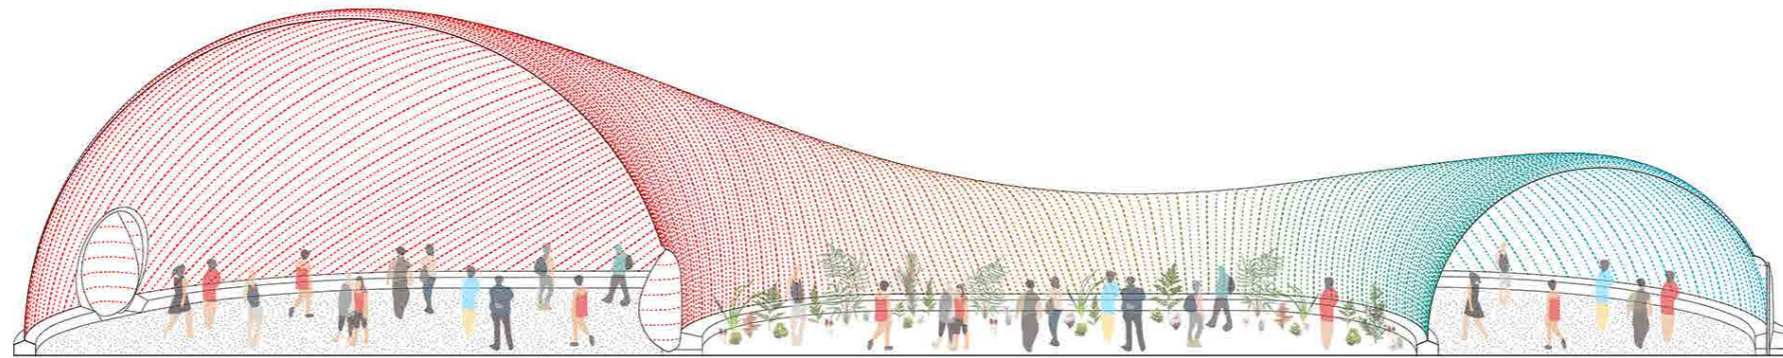

Perimetro exterior: 103m
Perimetro interior: 50m
Medidas exterior: 41x19,5m
Area interior: 500m²
Area patio: 192m²
Altura máxima: 8m
Altura mínima: 2,5m

Outer perimeter: 103m
Inside perimeter: 50m
Exterior measures: 41x19,5m
Interior area: 500m²
Courtyard area: 192m²
Maximum height: 8m
Minimum height: 2,5m