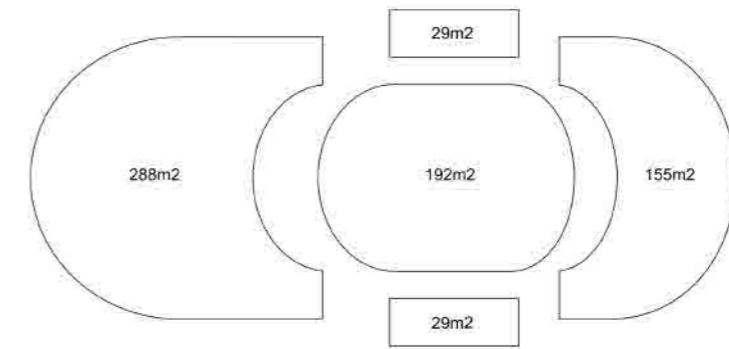

Medidas / Measures