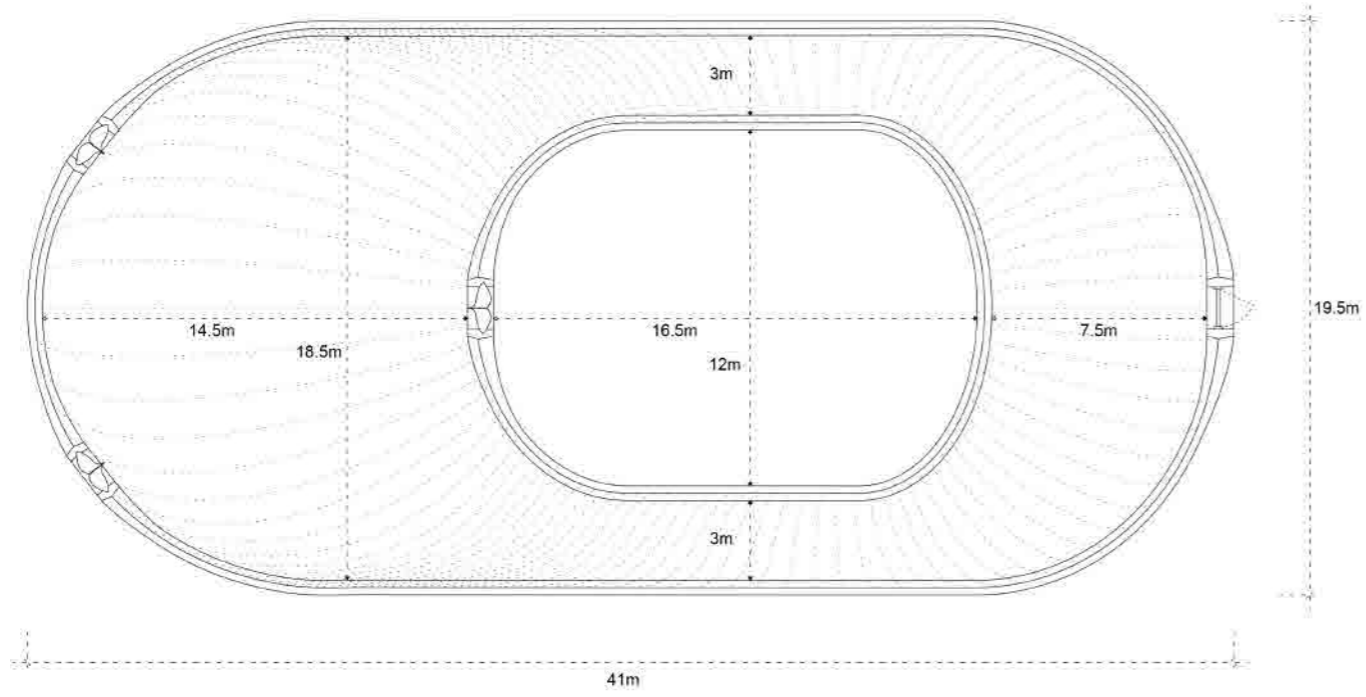

Medidas / Measures