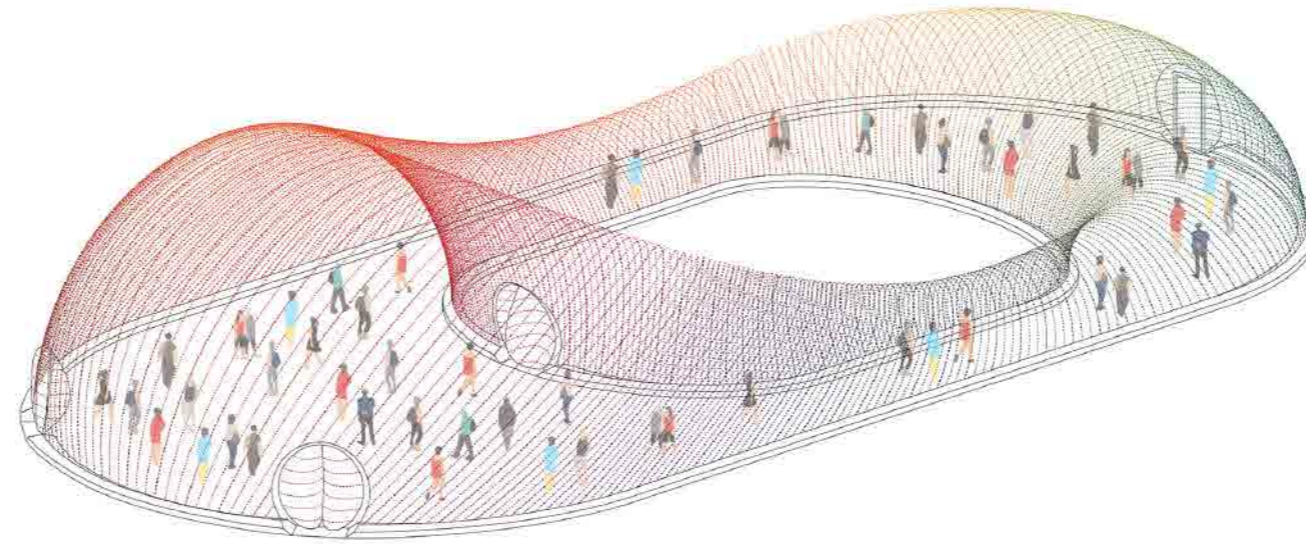

### Interior

La Nube II es un gran pabellón inflable de forma toroidal con una superficie interior de 500m<sup>2</sup> cubiertos por 1000m<sup>2</sup> de tela, 10 toneladas de sal y 2200m<sup>3</sup> de aire. Un espacio temporal y diáfano de cualidades espaciales mágicas: Un desierto interior de sal que contrasta con el oasis del patio. Una nube blanca que refleja la luz de la mañana durante el día y se convierte en un colorido festival de noche, gracias al sistema de luminarias LED integrado en el diseño, lo que permite generar diferentes entornos tanto dentro como fuera. Un pabellón itinerante temporal que puede acomodar hasta 700 asistentes para cualquier tipo de evento.

La Nube II is a large toroid-shaped inflatable pavilion with an interior Surface of 500m<sup>2</sup> covered by 1000m<sup>2</sup> of fabric, 10 tones of salt and 2200m<sup>3</sup> of air. A temporary and diaphanous space of magical and spatial qualities: A white interior desert of salt that contrasts the oasis-like patio. A white cloud that reflects the morning light during the day and becomes a colourful festival at night thanks to the LED luminaire system integrated in the design, which allows to generate different environments both inside and outside. A temporary itinerant pavilion that can accommodate up to 500 assistants to any type of event.

Patio

Un patio interior escondido de miradas ajenas, una nueva dimensión oculta e inesperada que aparece en el centro del pabellón. Un espacio abierto al cielo envuelto por tela y luces, un oasis desconectado del exterior. El lugar perfecto para una zona chill out, una fiesta privada, un concierto o una clase de meditación.

An interior courtyard hidden from prying eyes, a new dimension unseen and unexpected that reveals itself at the center of the pavilion. An open space to the sky, surrounded by fabric and light, an oasis, protected from the exterior. The perfect place for a chill out, a private concert or a meditation class.