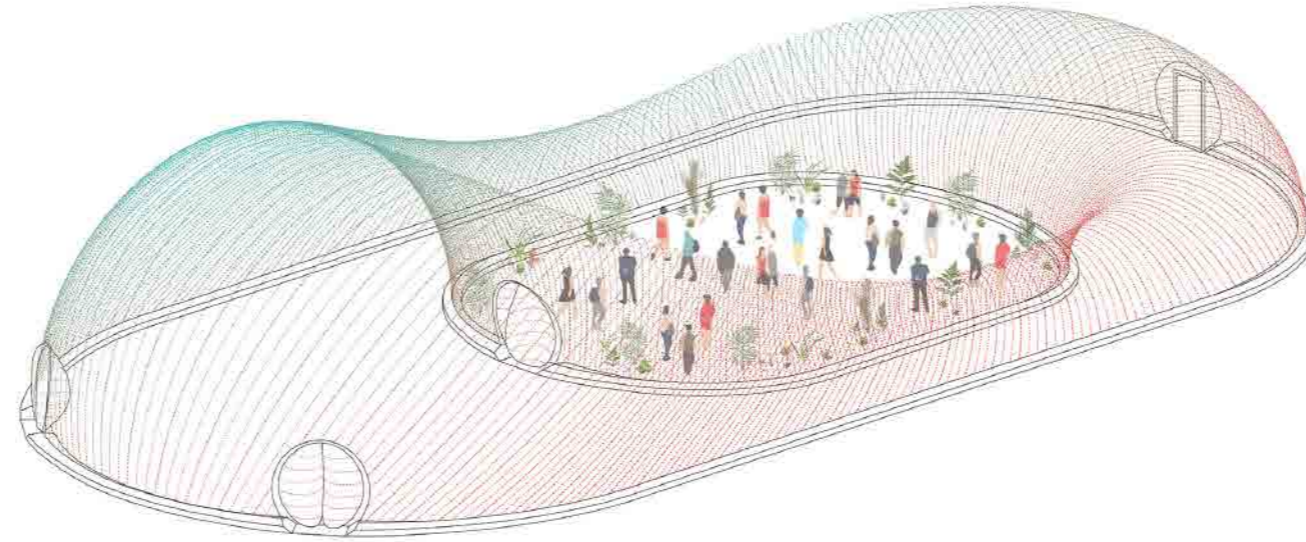

### Interior

La Nube II es un gran pabellón inflable de forma toroidal con una superficie interior de 500m<sup>2</sup> cubiertos por 1000m<sup>2</sup> de tela, 10 toneladas de sal y 2200m<sup>3</sup> de aire. Un espacio temporal y diáfano de cualidades espaciales mágicas: Un desierto interior de sal que contrasta con el oasis del patio. Una nube blanca que refleja la luz de la mañana durante el día y se convierte en un colorido festival de noche, gracias al sistema de luminarias LED integrado en el diseño, lo que permite generar diferentes entornos tanto dentro como fuera. Un pabellón itinerante temporal que puede acomodar hasta 700 asistentes para cualquier tipo de evento.

La Nube II is a large toroid-shaped inflatable pavilion with an interior Surface of 500m<sup>2</sup> covered by 1000m<sup>2</sup> of fabric, 10 tones of salt and 2200m<sup>3</sup> of air. A temporary and diaphanous space of magical and spatial qualities: A white interior desert of salt that contrasts the oasis-like patio. A white cloud that reflects the morning light during the day and becomes a colourful festival at night thanks to the LED luminaire system integrated in the design, which allows to generate different environments both inside and outside. A temporary itinerant pavilion that can accommodate up to 500 assistants to any type of event.

Patio

Un patio interior escondido de miradas ajenas, una nueva dimensión oculta e inesperada que aparece en el centro del pabellón. Un espacio abierto al cielo envuelto por tela y luces, un oasis desconectado del exterior. El lugar perfecto para una zona chill out, una fiesta privada, un concierto o una clase de meditación.

An interior courtyard hidden from prying eyes, a new dimension unseen and unexpected that reveals itself at the center of the pavilion. An open space to the sky, surrounded by fabric and light, an oasis, protected from the exterior. The perfect place for a chill out, a private concert or a meditation class.